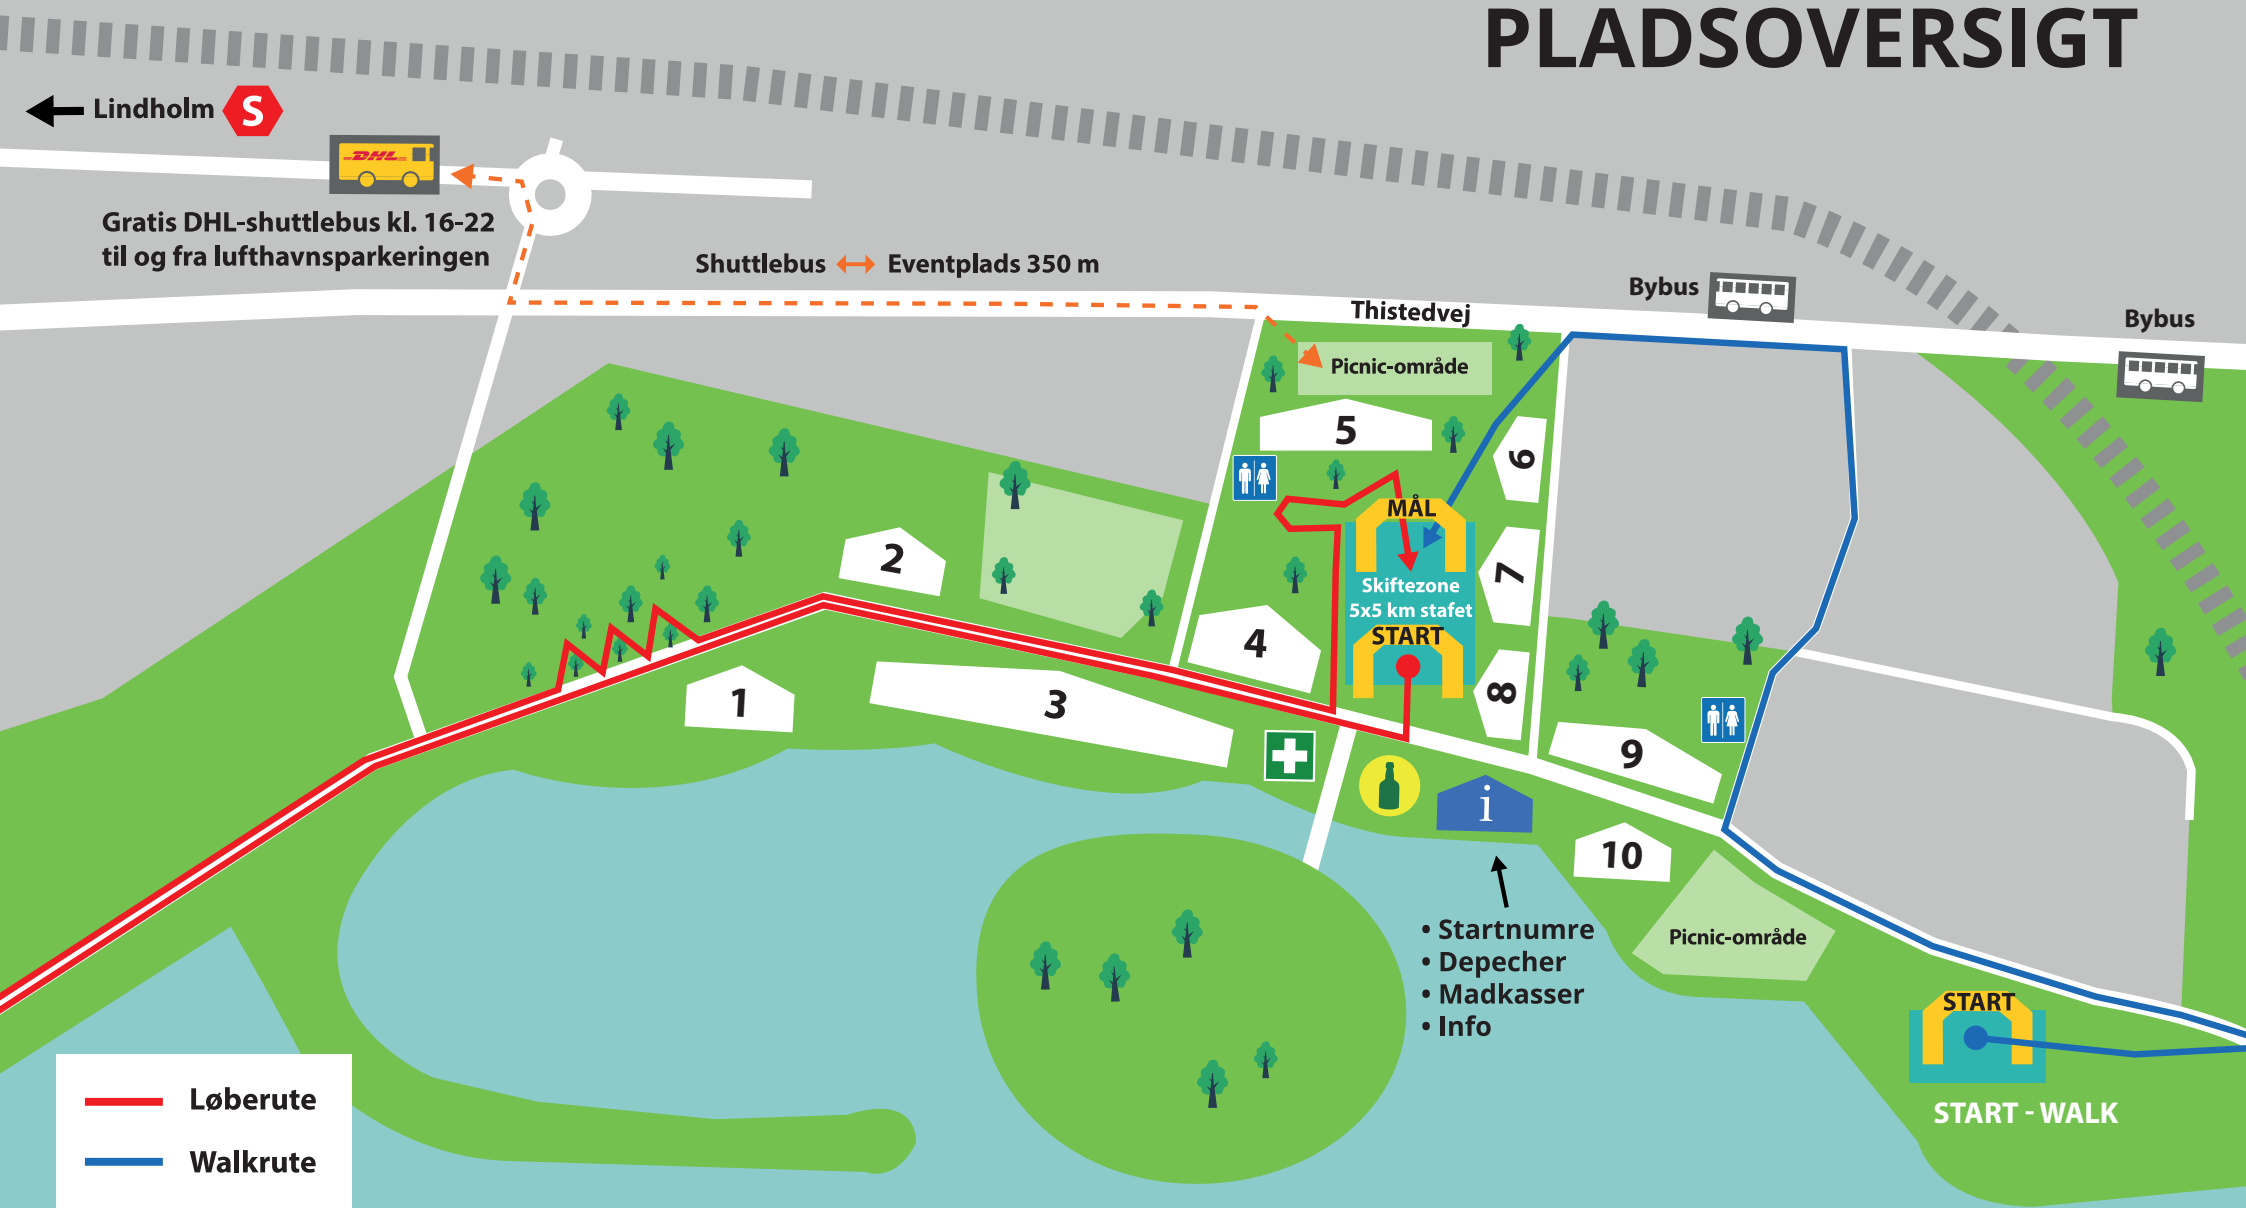

PLADSOVERSIGT

← Lindholm **S**

Gratis DHL-shuttlebus kl. 16-22 til og fra lufthavnsparkeringen

Shuttlebus ↔ Eventplads 350 m

Thistedvej

Bybus

Bybus

Picnic-område

5

6

MÅL

Skiftezone
5x5 km stafet
START

7

8

9

2

1

3

4

10

Picnic-område

- Startnumre
- Depecher
- Madkasser
- Info

START

START - WALK

— Løberute

— Walkrute