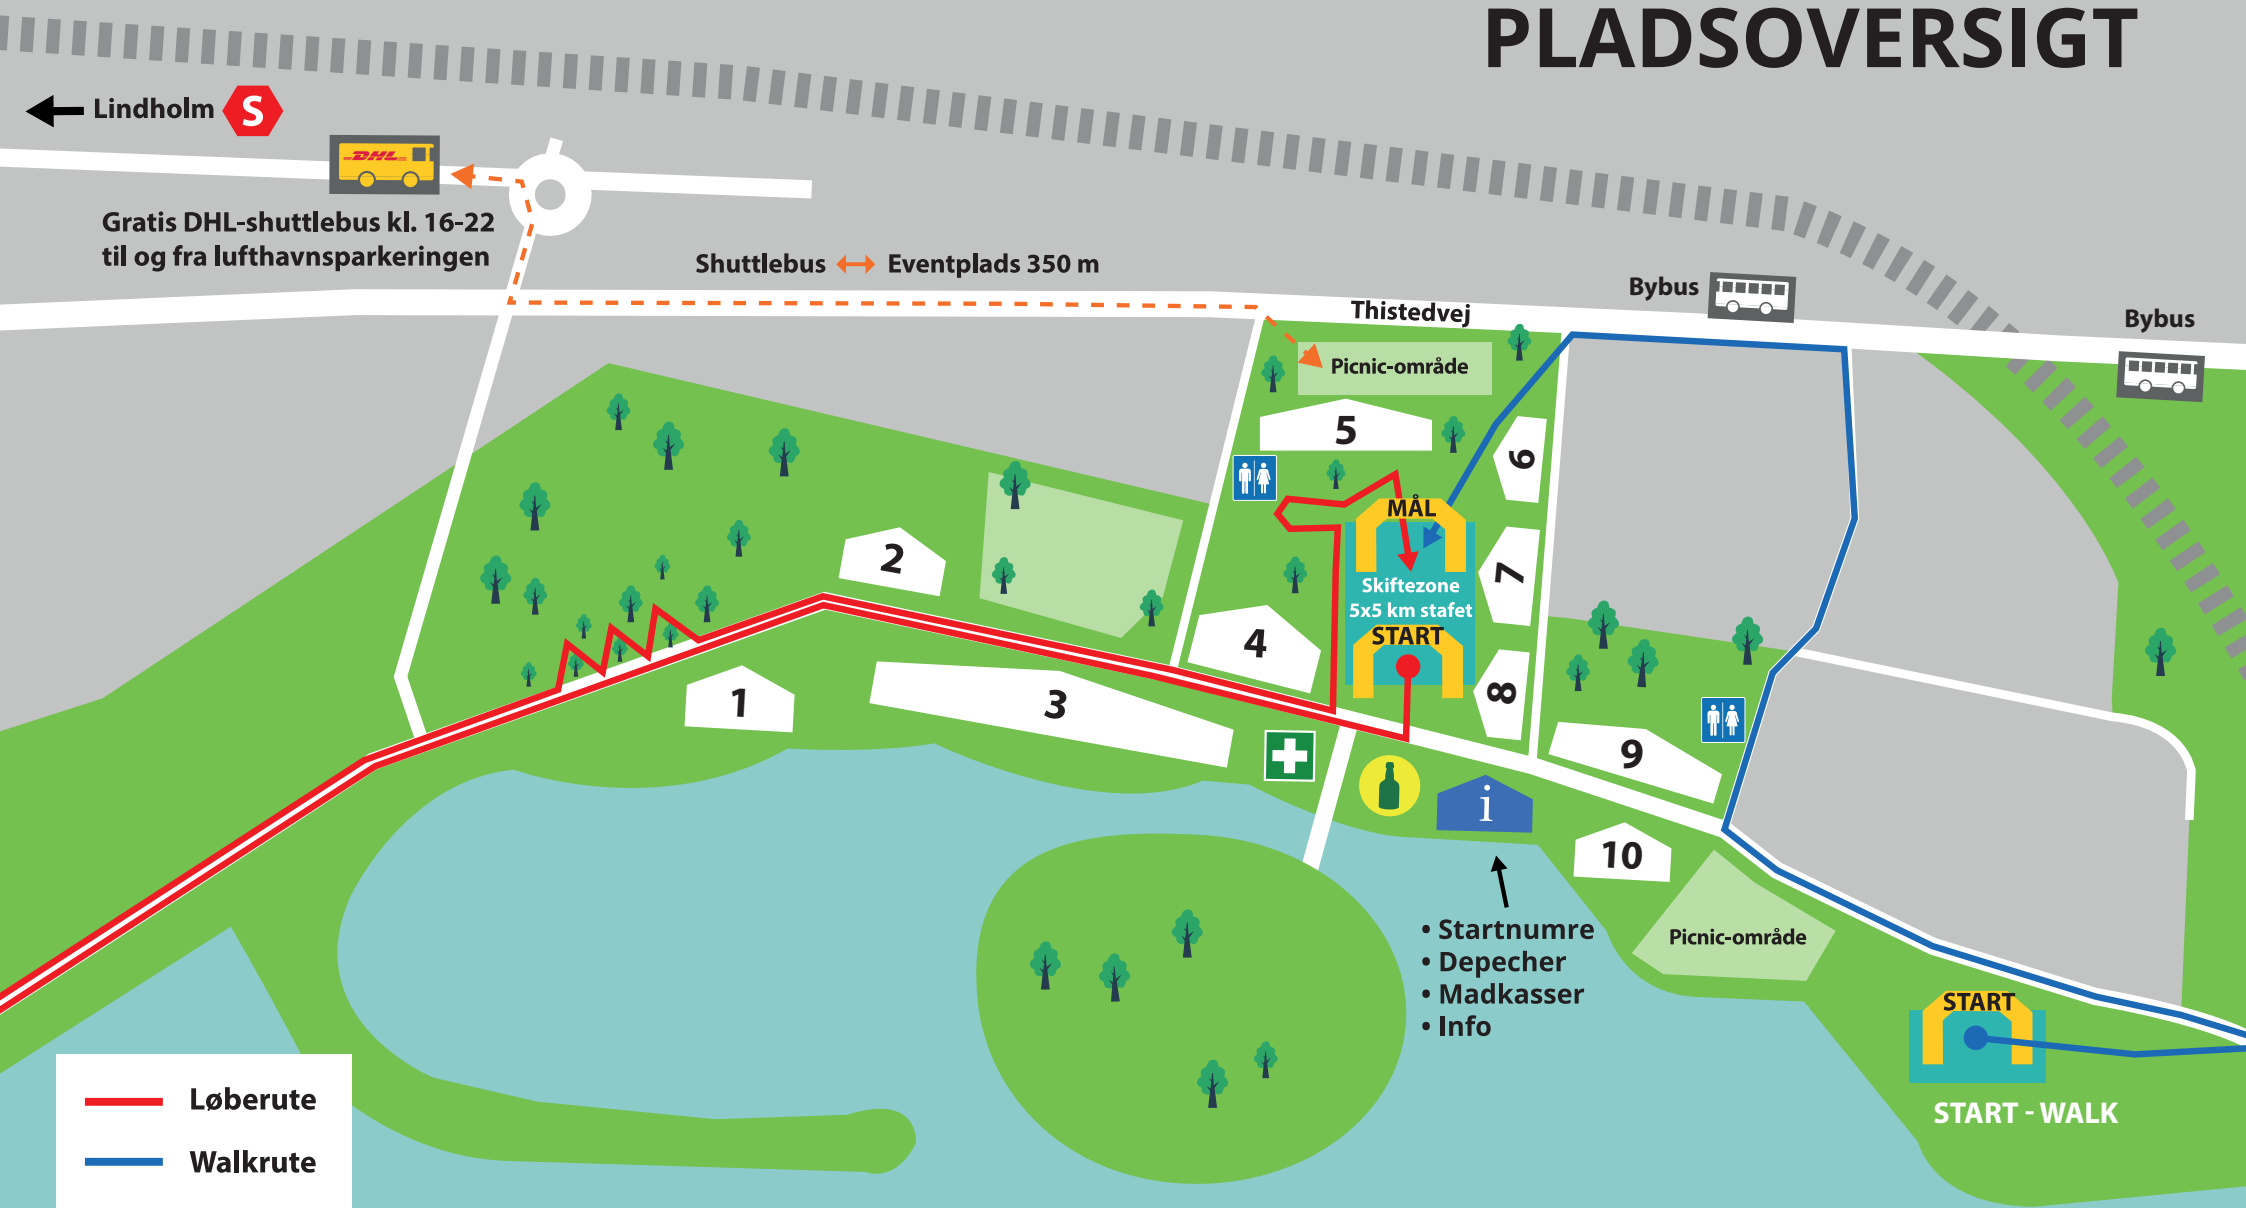

PLADSOVERSIGT

← Lindholm

Gratis DHL-shuttlebus kl. 16-22 til og fra lufthavnsparkeringen

Shuttlebus ↔ Eventplads 350 m

Thistedvej

Bybus

Bybus

Picnic-område

5

6

MÅL

Skiftezone
5x5 km stafet

START

7

4

8

2

1

3

9

10

- Startnumre
- Depecher
- Madkasser
- Info

Picnic-område

START

START - WALK

— Løberute

— Walkrute